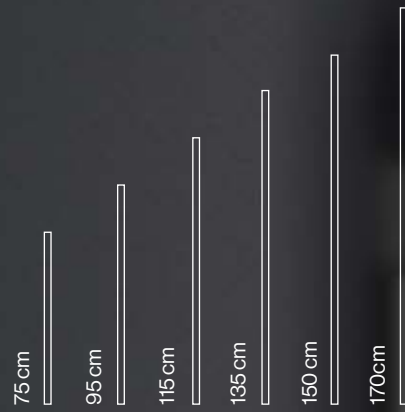

VSG-Verglasung von außen im Preis inbegriffen.

Griffe und Drücker, die zum Berühren verführen

Grifflänge

LED-Beleuchtung im Griff - 262 €

Fingerabdruck-Scanner - 952 €

STANDARD

Standard-Griff

STANDARD