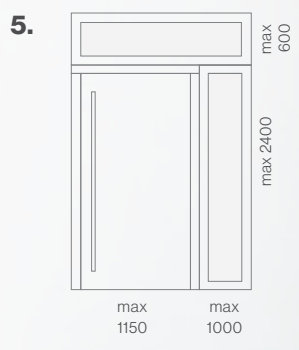

Die Eingangstür
ist die
Visitenkarte
Ihres Hauses.

Mögliche Konfigurationen