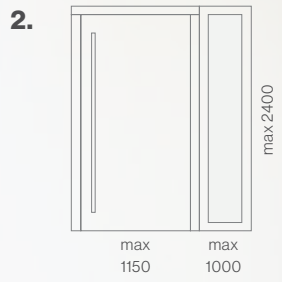

Die Eingangstür
ist die
Visitenkarte
Ihres Hauses.

Mögliche Konfigurationen