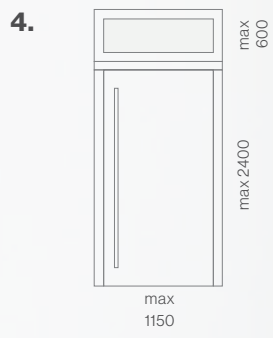

Die Eingangstür
ist die
Visitenkarte
Ihres Hauses.

Mögliche Konfigurationen