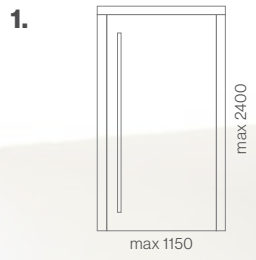

Die Eingangstür
ist die
Visitenkarte
Ihres Hauses.

Mögliche Konfigurationen