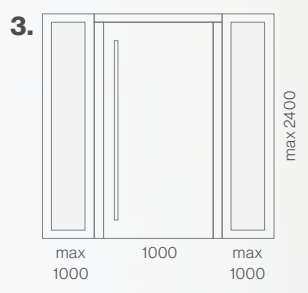

Die Eingangstür
ist die
Visitenkarte
Ihres Hauses.

Mögliche Konfigurationen